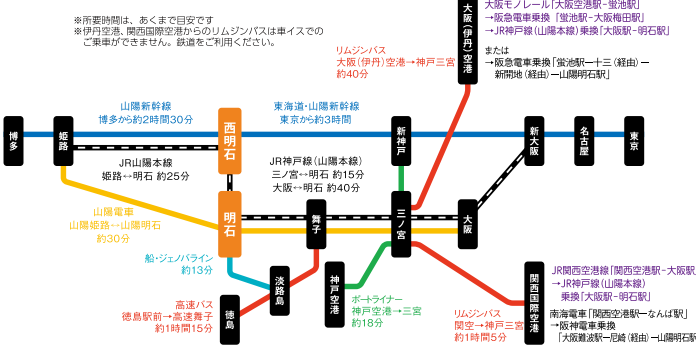

● 山陽電車西新町駅周辺

- 旅館権現荘 Tel 078-923-1230
oyadogongen@yahoo.co.jp

● JR西明石駅周辺

- 明石ルミナスホテル Tel 078-928-1177
afront@luminous-hotel.co.jp
- スマイルホテル西明石 Tel 078-925-5555
info-nishiakashi@smile-hotels.com
- 西明石ホテル Tel 078-928-0246
nishiakashihotel@yahoo.co.jp
- 西明石リンカーンホテル Tel 078-924-0770
rincarn@acty21.com
- ビジネス明石家旅館別館 Tel 078-927-4141
info@akashiya-b.com
- ホテルキャッスルプラザ Tel 078-927-1111
info@castlehotel.co.jp
- ホテルプレフォート西明石 Tel 078-940-8025
support@hotel-prefort.com

● JR大久保駅周辺

- ホテル大久保 Tel 078-936-0208 Fax 078-936-0447

明石市MAP & アクセス

全国からのアクセス

[公共交通機関で]

[車で]

インフォメーション

- 電車
 山陽電車明石駅ご案内センター Tel 078-913-2880
 JR西日本お客さまセンター Tel 0570-00-2486
- 航空
 神戸空港総合案内所 Tel 078-304-7777
 大阪国際空港総合案内所(伊丹空港) Tel 06-6856-6781
 関西国際空港案内所(テレホンセンター)
 Tel 072-455-2500 Fax 072-455-2914

- バス・タクシー・車
 神姫バス(株)明石駅前案内所 Tel 078-912-0351
 明石地区タクシー協会(明石タクシー(株))
 Tel 078-923-8225 Fax 078-929-0615
 日本道路交通情報センター Tel 050-3369-6628
- 大型バス駐車場
 大蔵海岸駐車場 Tel&Fax 078-918-8828(要予約)
- 船
 (株)淡路ジェノバライン
 Tel 0799-72-0181 Fax 0799-72-2664