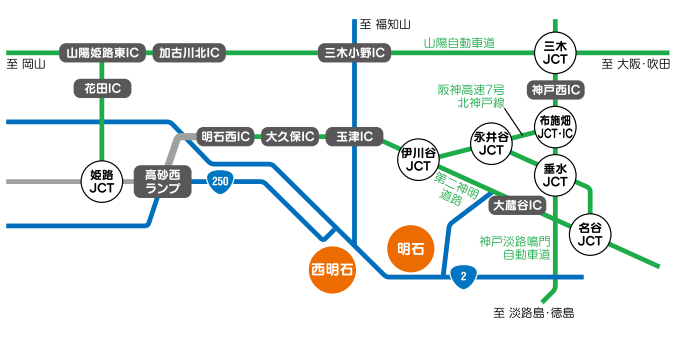

● 山陽電車西新町駅周辺

- 旅館権現荘 Tel 078-923-1230
oyadogongen@yahoo.co.jp

● JR西明石駅周辺

- 明石ルミナスホテル Tel 078-928-1177
afront@luminous-hotel.co.jp
- スマイルホテル西明石 Tel 078-925-5555
info-nishiakashi@smile-hotels.com
- 西明石ホテル Tel 078-928-0246
nishiakashihotel@yahoo.co.jp
- 西明石リンカーンホテル Tel 078-924-0770
rincarn@acty21.com
- ビジネス明石家旅館別館 Tel 078-927-4141
info@akashiya-b.com
- ホテルキャッスルプラザ Tel 078-927-1111
info@castlehotel.co.jp
- ホテルプレフォート西明石 Tel 078-940-8025
support@hotel-prefort.com

● JR大久保駅周辺

- ホテル大久保 Tel 078-936-0208 Fax 078-936-0447

明石市MAP & アクセス

全国からのアクセス

[公共交通機関で]

[車で]

インフォメーション

- 電車
 山陽電車明石駅ご案内センター Tel 078-913-2880
 JR西日本お客さまセンター Tel 0570-00-2486
- 航空
 神戸空港総合案内所 Tel 078-304-7777
 大阪国際空港総合案内所(伊丹空港) Tel 06-6856-6781
 関西国際空港案内所(テレホンセンター)
 Tel 072-455-2500 Fax 072-455-2914

- バス・タクシー・車
 神姫バス(株)明石駅前案内所 Tel 078-912-0351
 明石地区タクシー協会(明石タクシー(株))
 Tel 078-923-8225 Fax 078-929-0615
 日本道路交通情報センター Tel 050-3369-6628
- 大型バス駐車場
 大蔵海岸駐車場 Tel&Fax 078-918-8828(要予約)
- 船
 (株)淡路ジェノバライン
 Tel 0799-72-0181 Fax 0799-72-2664